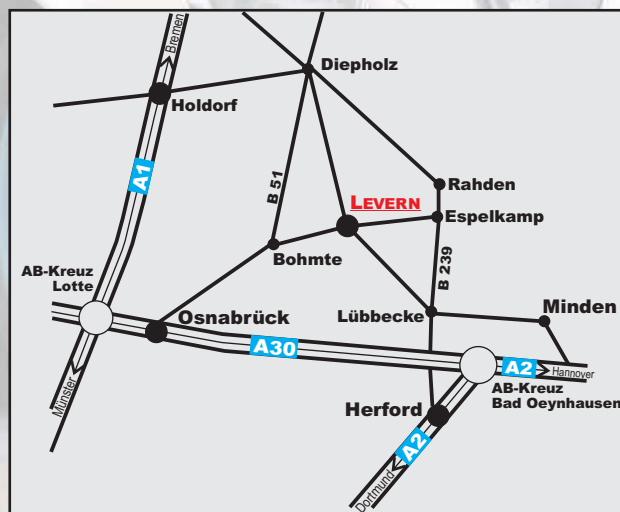

Zuhause im Barre-Land

www.barre.de

Barre - Privatbrauer aus Leidenschaft.

Veranstalter

Veranstalter: ADAC Ostwestfalen-Lippe e.V.
in Zusammenarbeit mit dem
AMC Stemweder Berg e.V.

Internet: www.rallye-stemweder-berg.de

E-Mail: Wolfram.Lehmann@owl.adac.de

Kontakt: ADAC Ostwestfalen-Lippe e.V.
Abt. Jugend- & Motor-Sport
Stapenhorststraße 131
33615 Bielefeld
Tel. 0521-1081 151
Fax 0521-1081 250

Fotos: Sandra Köster, Jürgen von Schassen,
RBHahn und Christian Kuhr